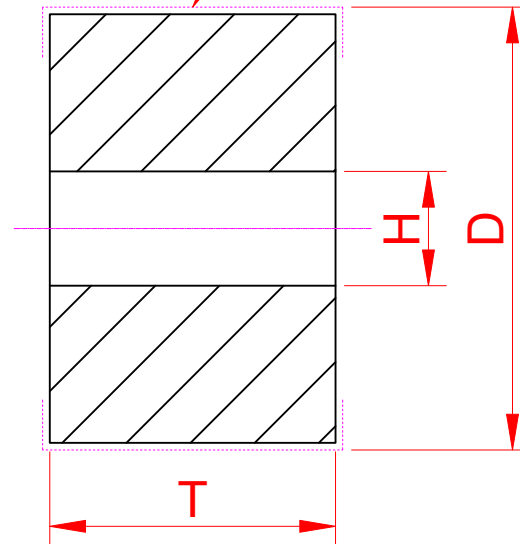

DIA/CBN layer

Name							DIA/CBN grinding wheels EP		
Scale	2:1	Drew	Chalupa	Date	10.8.2022	Note:			
Version	1	Check		Date					
		DIAP Tools, s.r.o. Přípotoční 835/31 CZ-10100 Praha 10			Tel: +420 212 244 254 +420 284 818 016 Fax: +420 284 814 040				
		Dwg No.	DIA CBN GRINDING WHEELS EP						