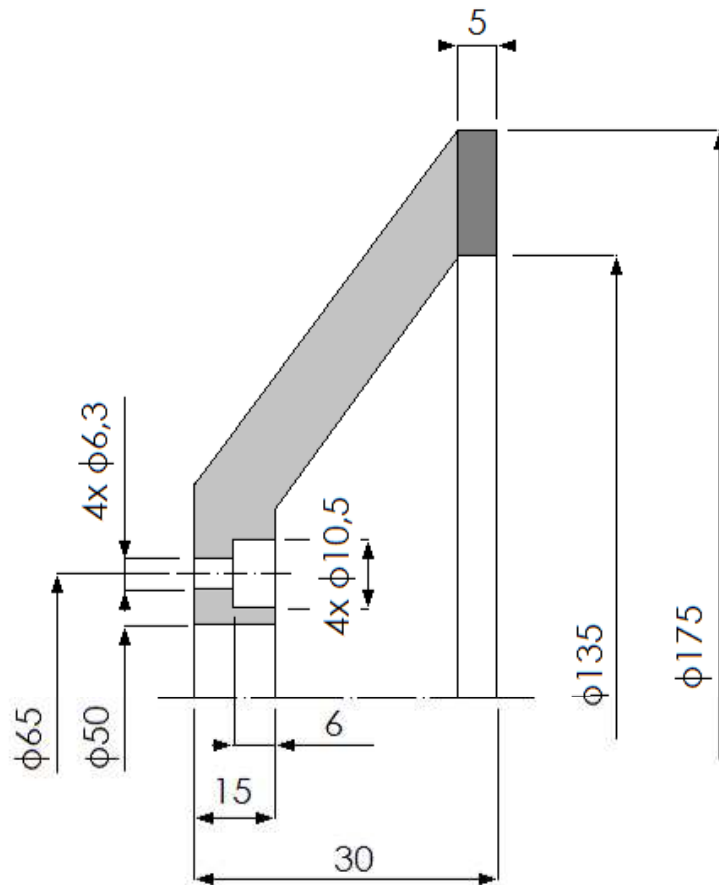

Diamond grinding wheel

! drawing is not on scale !

D126-C100-K WET

Tel./Fax : +420/ 284 814 040

Telefon : +420/ 284 812 040

+420/ 284 818 016

+420/ 284 814 040

<http://www.diap.cz>